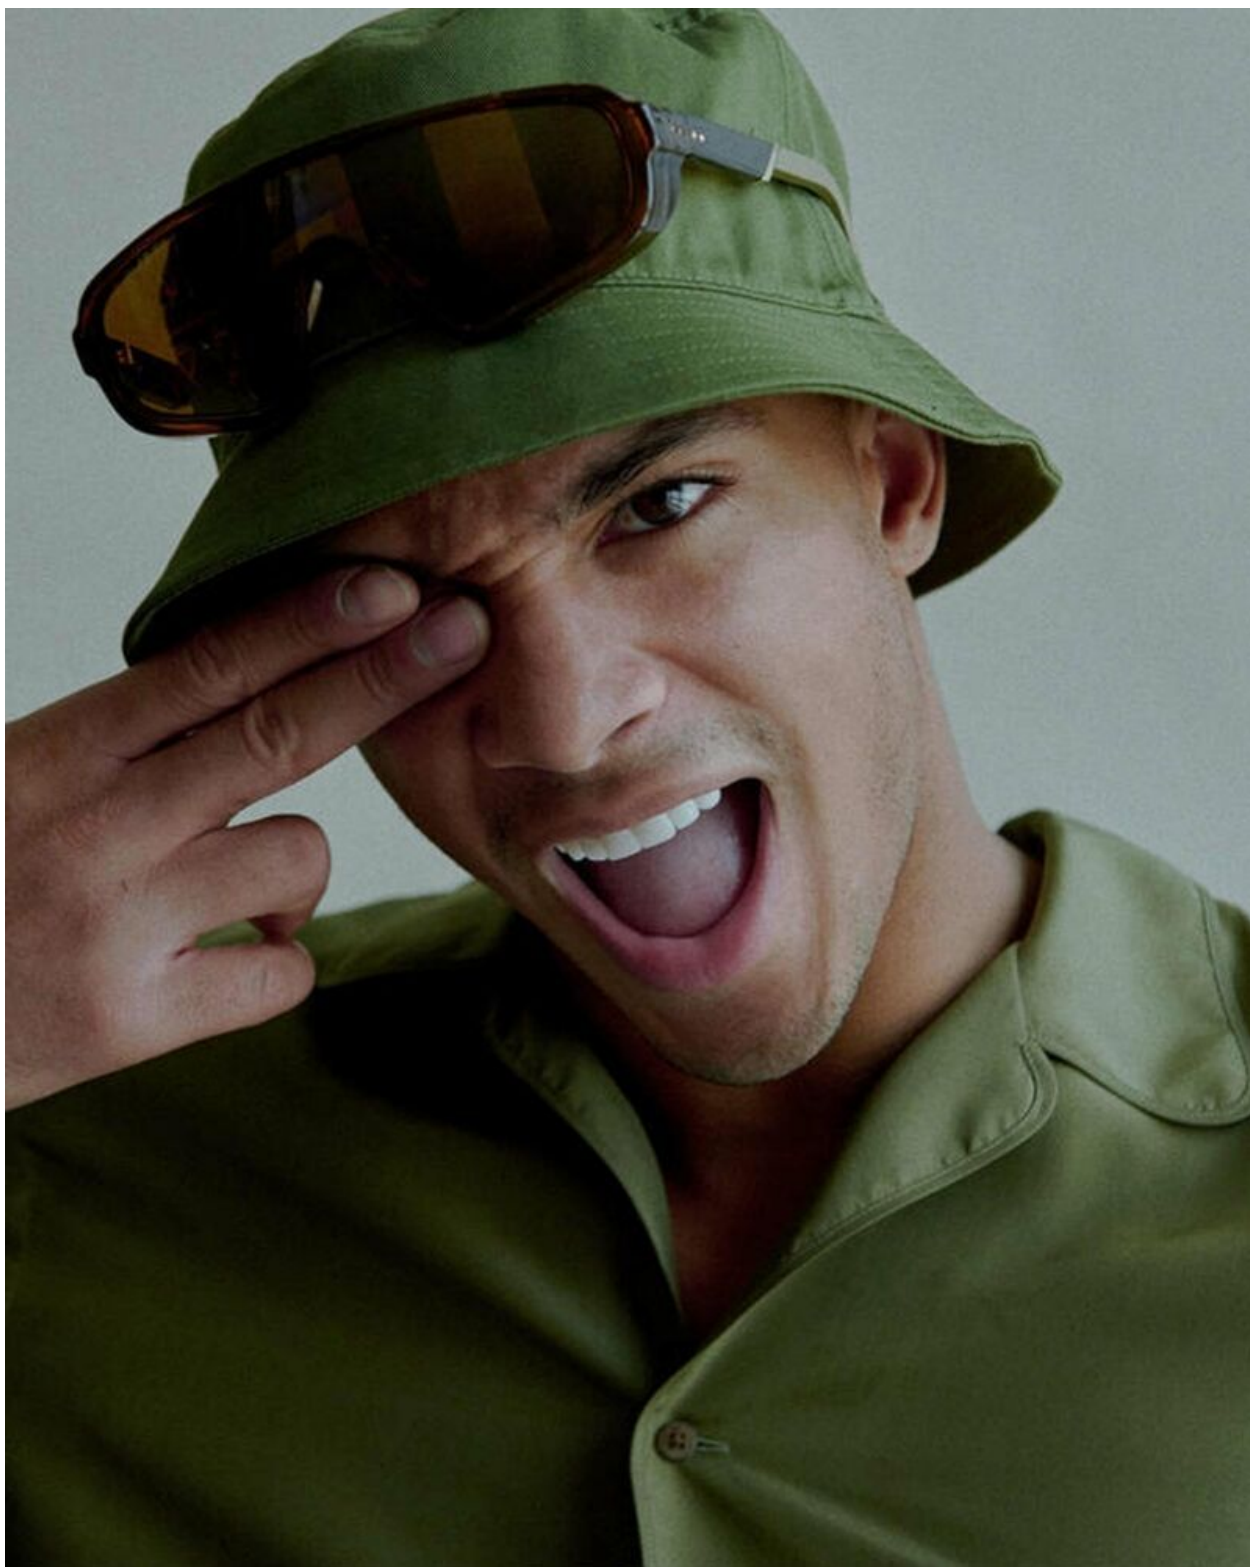

# ADDIS MILLER

height 186 cm · bust 97 cm · waist 77 cm · hips 95 cm  
shoes size 43 · hair brown · eyes brown