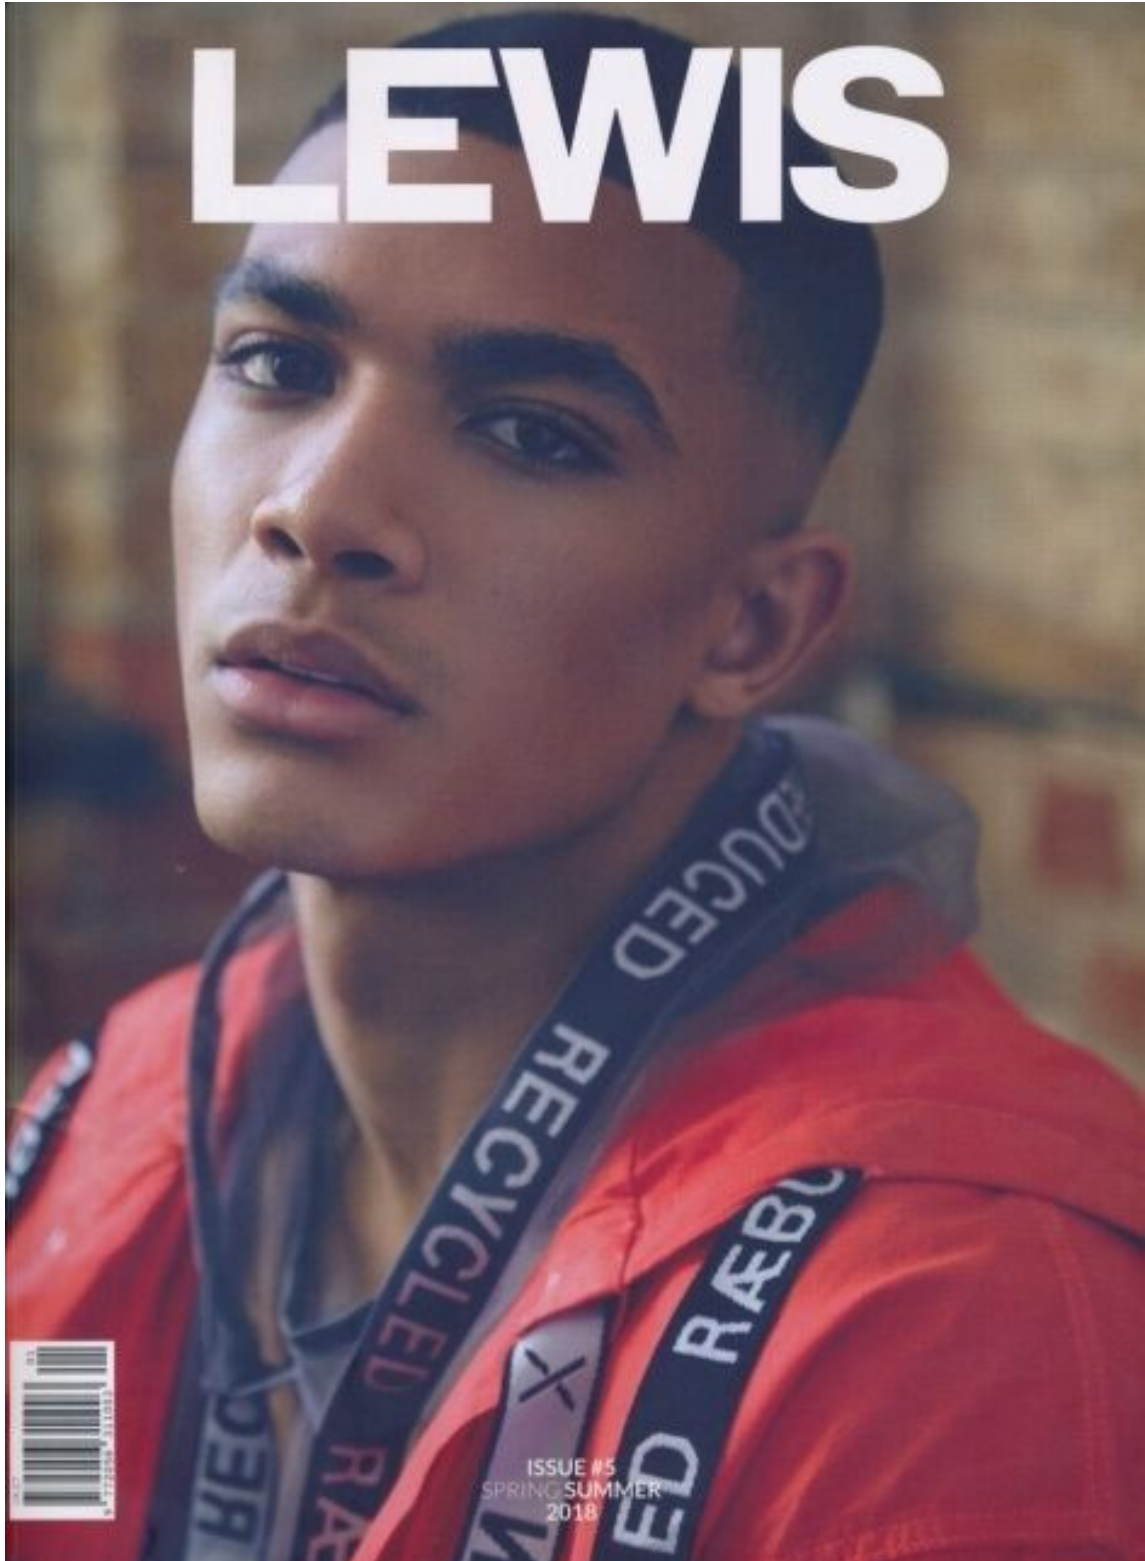

# ADDIS MILLER

height 186 cm · bust 97 cm · waist 77 cm · hips 95 cm  
shoes size 43 · hair brown · eyes brown