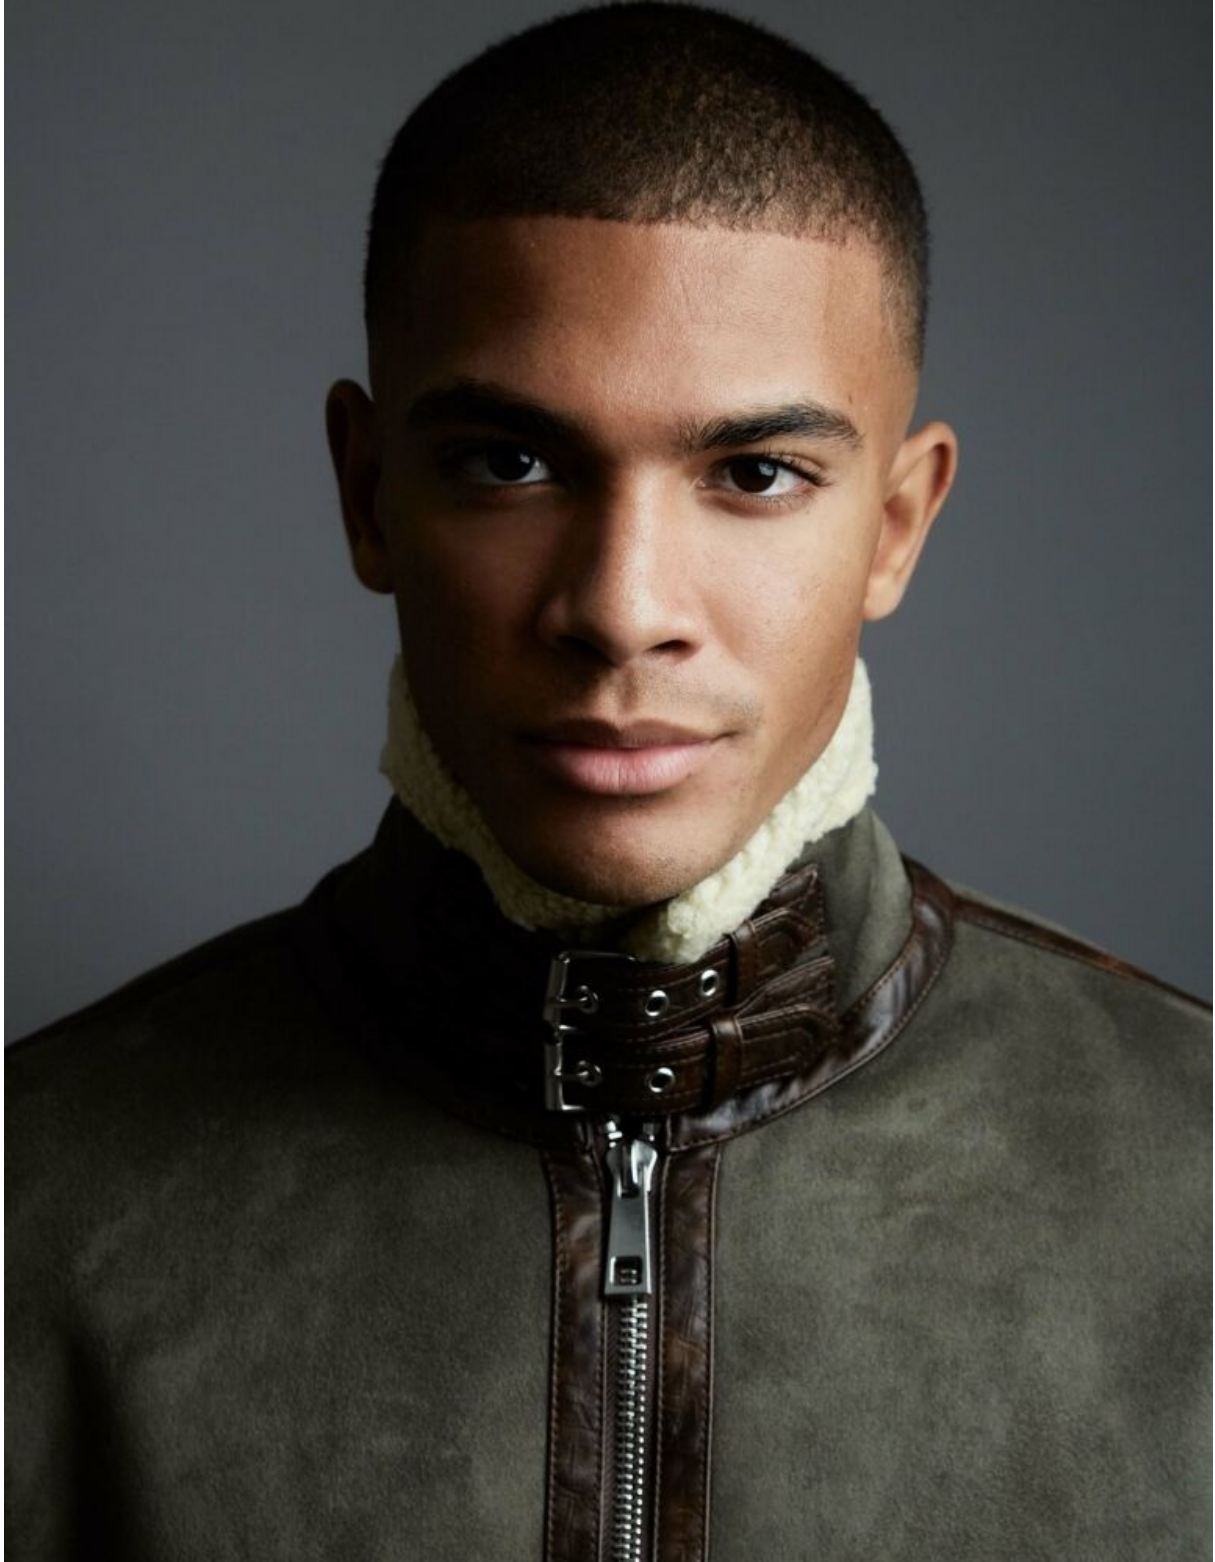

# ADDIS MILLER

height 186 cm · bust 97 cm · waist 77 cm · hips 95 cm  
shoes size 43 · hair brown · eyes brown